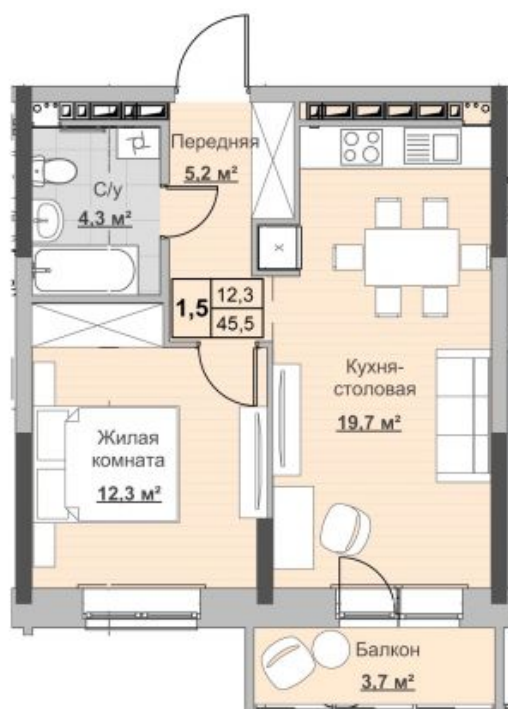

## Квартира №178 в ЖК «НОВЫЙ СОСНОВЫЙ»

0 руб.

- Срок сдачи: Сдан
- Тип дома: монолит
- Этаж: 9/18
- Отделка: предчистовая
  
- Общая: 45,5 м<sup>2</sup>
- Жилая: 12,3 м<sup>2</sup>
- Кухня: 19,9 м<sup>2</sup>
- Лоджия: 3,7 м<sup>2</sup>
  
- Санузел: Совмещённый
- Высота потолков: 2,54 м
  
- Парковка: Нет
- Детская площадка: Нет
- Лифт пассажирский: Нет
- Лифт грузовой: Нет