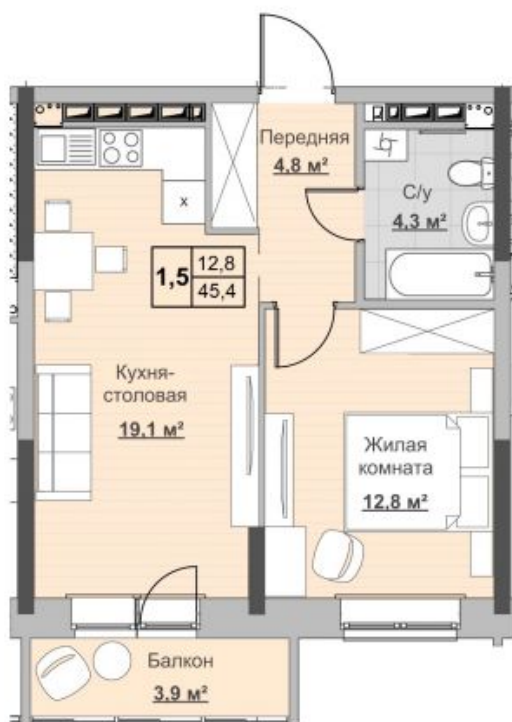

Квартира №181 в ЖК «Новый Сосновый»

0 руб.

- Срок сдачи: Сдан
- Тип дома: монолит
- Этаж: 9/18
- Отделка: предчистовая

- Общая: 45,4 м²
- Жилая: 12,8 м²
- Кухня: 19,5 м²
- Лоджия: 3,9 м²

- Санузел: Совмещённый
- Высота потолков: 2,54 м