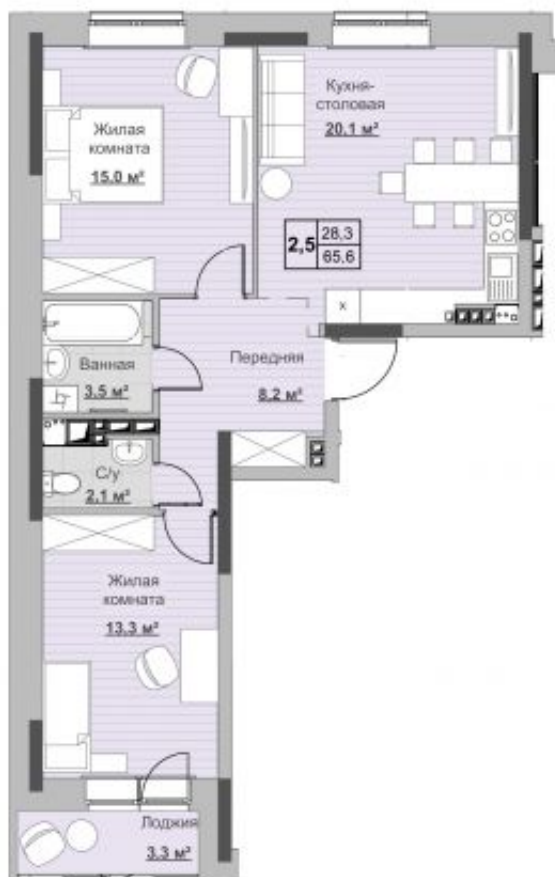

Квартира №183 в ЖК «НОВЫЙ Сосновый»

0 руб.

- Срок сдачи: Сдан
- Тип дома: монолит
- Этаж: 9/18
- Отделка: предчистовая

- Общая: 65,6 м²
- Жилая: 28,3 м²
- Кухня: 20,1 м²
- Лоджия: 3,3 м²

- Санузел: Раздельный
- Высота потолков: 2,54 м