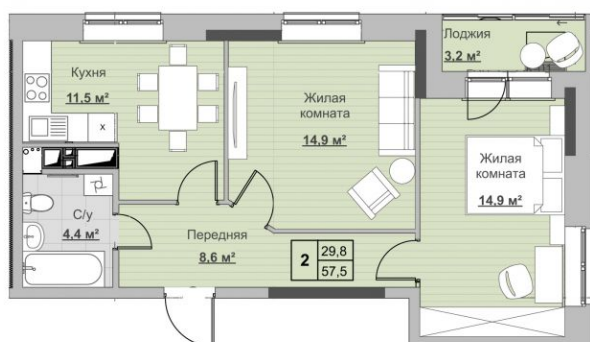

Квартира №184 в ЖК «Новый Сосновый»

0 руб.

- Срок сдачи: Сдан
- Тип дома: монолит
- Этаж: 10/18
- Отделка: предчистовая

- Общая: 57,5 м²
- Жилая: 29,8 м²
- Кухня: 11,5 м²
- Лоджия: 3,2 м²

- Санузел: Совмещённый
- Высота потолков: 2,54 м