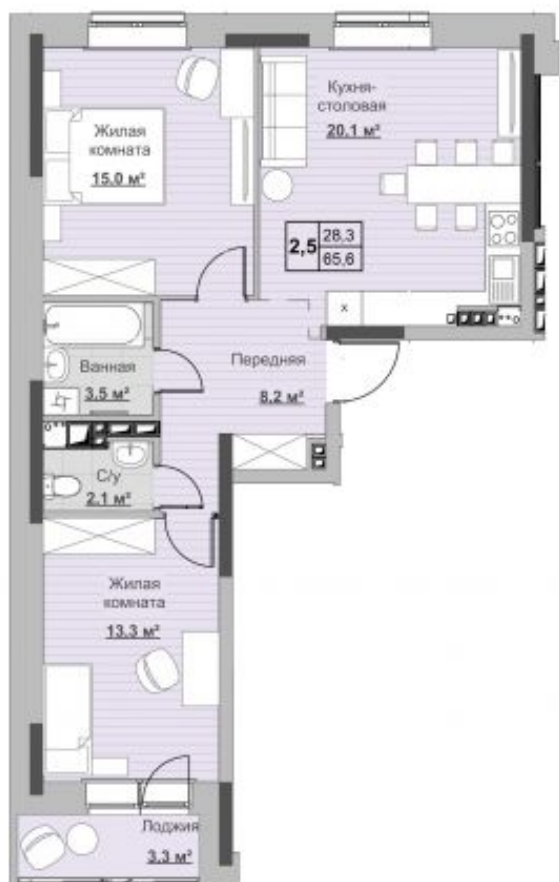

Квартира №191 в ЖК «Новый Сосновый»

0 руб.

- Срок сдачи: Сдан
- Тип дома: монолит
- Этаж: 10/18
- Отделка: предчистовая

- Общая: 65,6 м²
- Жилая: 28,3 м²
- Кухня: 20,1 м²
- Лоджия: 3,3 м²

- Санузел: Раздельный
- Высота потолков: 2,54 м