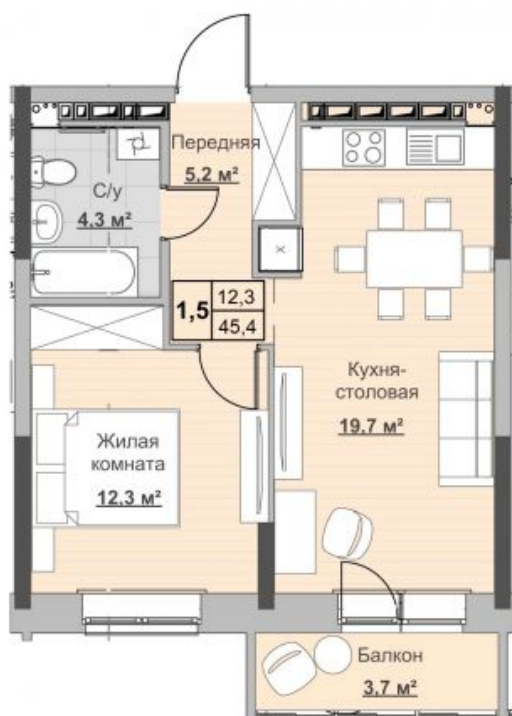

Квартира №194 в ЖК «НОВЫЙ СОСНОВЫЙ»

0 руб.

- Срок сдачи: Сдан
- Тип дома: монолит
- Этаж: 11/18
- Отделка: предчистовая

- Общая: 45,4 м²
- Жилая: 12,3 м²
- Кухня: 19,9 м²
- Лоджия: 3,7 м²

- Санузел: Совмещённый
- Высота потолков: 2,54 м