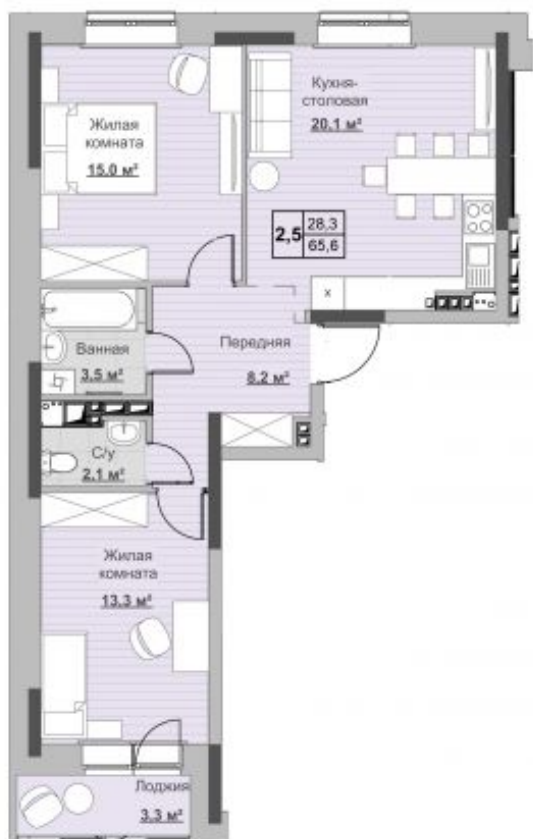

Квартира №199 в ЖК «Новый Сосновый»

0 руб.

- Срок сдачи: Сдан
- Тип дома: монолит
- Этаж: 11/18
- Отделка: предчистовая

- Общая: 65,6 м²
- Жилая: 28,3 м²
- Кухня: 20,1 м²
- Лоджия: 3,3 м²

- Санузел: Раздельный
- Высота потолков: 2,54 м