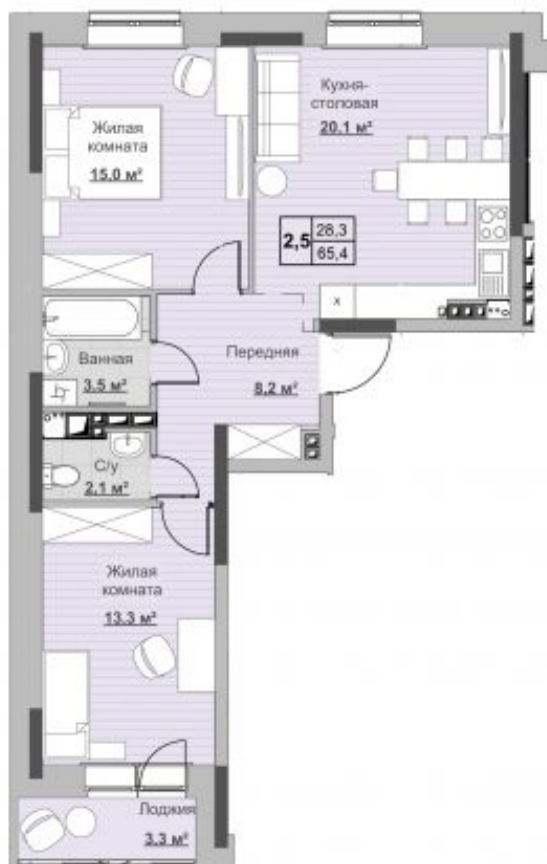

Квартира №207 в ЖК «Новый Сосновый»

0 руб.

- Срок сдачи: Сдан
- Тип дома: монолит
- Этаж: 12/18
- Отделка: предчистовая

- Общая: 65,4 м²
- Жилая: 28,3 м²
- Кухня: 20 м²
- Лоджия: 3,3 м²

- Санузел: Раздельный
- Высота потолков: 2,54 м