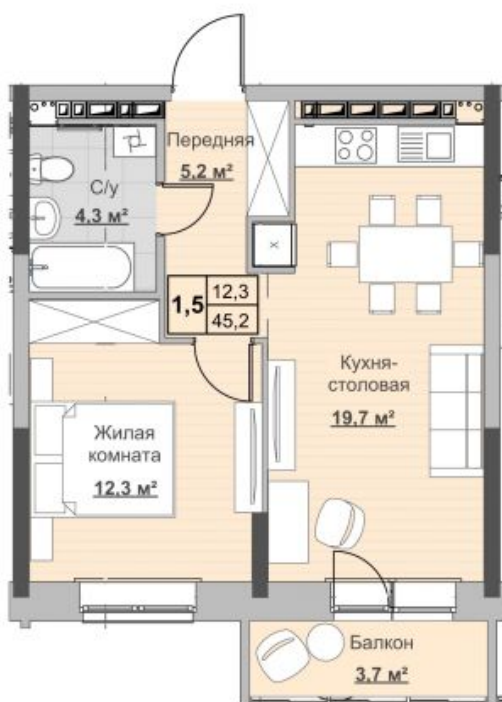

Квартира №218 в ЖК «Новый Сосновый»

0 руб.

- Срок сдачи: Сдан
- Тип дома: монолит
- Этаж: 14/18
- Отделка: предчистовая

- Общая: 45,2 м²
- Жилая: 12,3 м²
- Кухня: 19,7 м²
- Лоджия: 3,7 м²

- Санузел: Совмещённый
- Высота потолков: 2,54 м