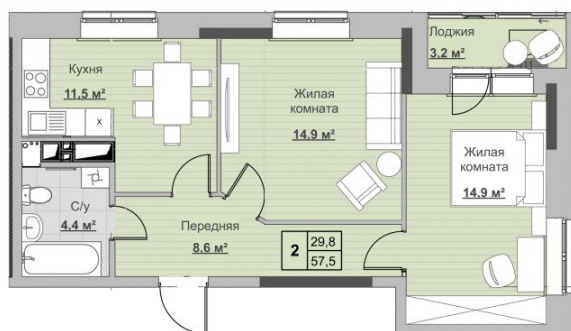

Квартира №232 в ЖК «Новый Сосновый»

0 руб.

- Срок сдачи: Сдан
- Тип дома: монолит
- Этаж: 16/18
- Отделка: предчистовая

- Общая: 57,5 м²
- Жилая: 29,8 м²
- Кухня: 11,5 м²
- Лоджия: 3,2 м²

- Санузел: Совмещённый
- Высота потолков: 2,54 м