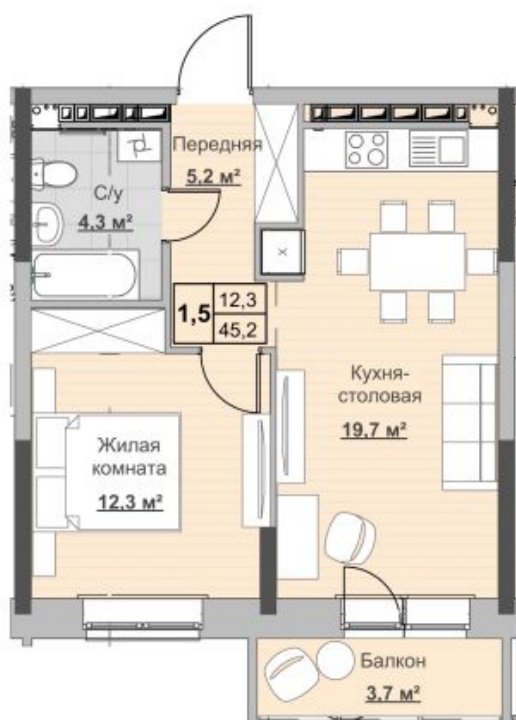

Квартира №234 в ЖК «Новый Сосновый»

0 руб.

- Срок сдачи: Сдан
- Тип дома: монолит
- Этаж: 16/18
- Отделка: предчистовая

- Общая: 45,2 м²
- Жилая: 12,3 м²
- Кухня: 19,7 м²
- Лоджия: 3,7 м²

- Санузел: Совмещённый
- Высота потолков: 2,54 м