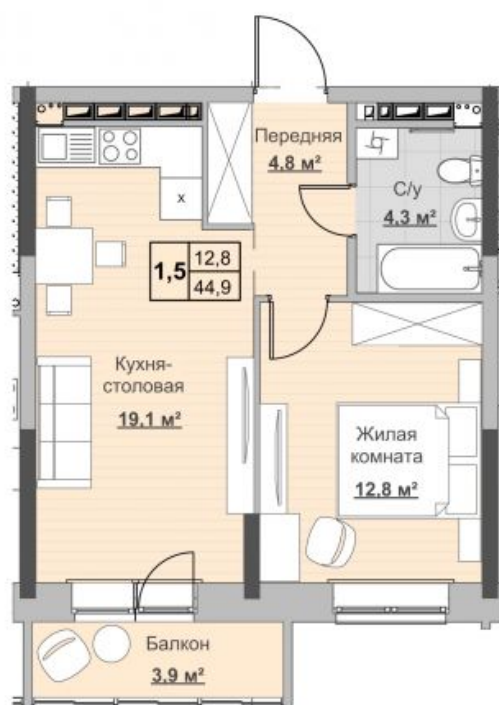

Квартира №237 в ЖК «Новый Сосновый»

Забронировано

- Срок сдачи: Сдан
- Тип дома: монолит
- Этаж: 16/18
- Отделка: предчистовая

- Общая: 44,9 м²
- Жилая: 12,8 м²
- Кухня: 19,1 м²
- Лоджия: 3,9 м²

- Высота потолков: 2,54 м