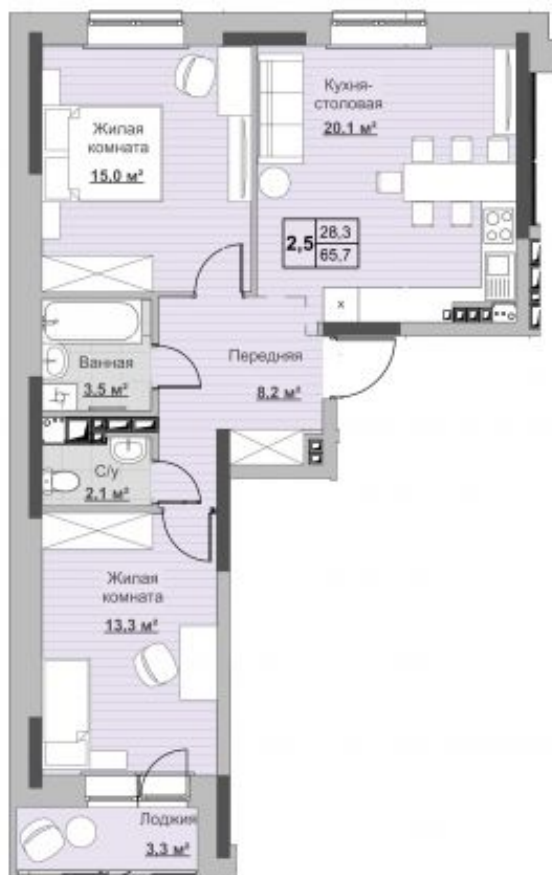

Квартира №239 в ЖК «НОВЫЙ СОСНОВЫЙ»

0 руб.

- Срок сдачи: Сдан
- Тип дома: монолит
- Этаж: 16/18
- Отделка: предчистовая

- Общая: 65,7 м²
- Жилая: 28,3 м²
- Кухня: 20,2 м²
- Лоджия: 3,3 м²

- Санузел: Раздельный
- Высота потолков: 2,54 м