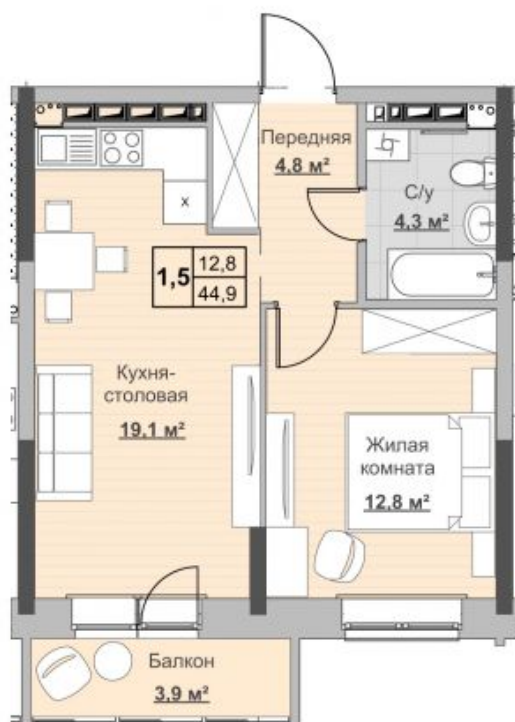

Квартира №245 в ЖК «НОВЫЙ СОСНОВЫЙ»

0 руб.

- Срок сдачи: Сдан
- Тип дома: монолит
- Этаж: 17/18
- Отделка: предчистовая

- Общая: 44,9 м²
- Жилая: 12,8 м²
- Кухня: 19,1 м²
- Лоджия: 3,9 м²

- Высота потолков: