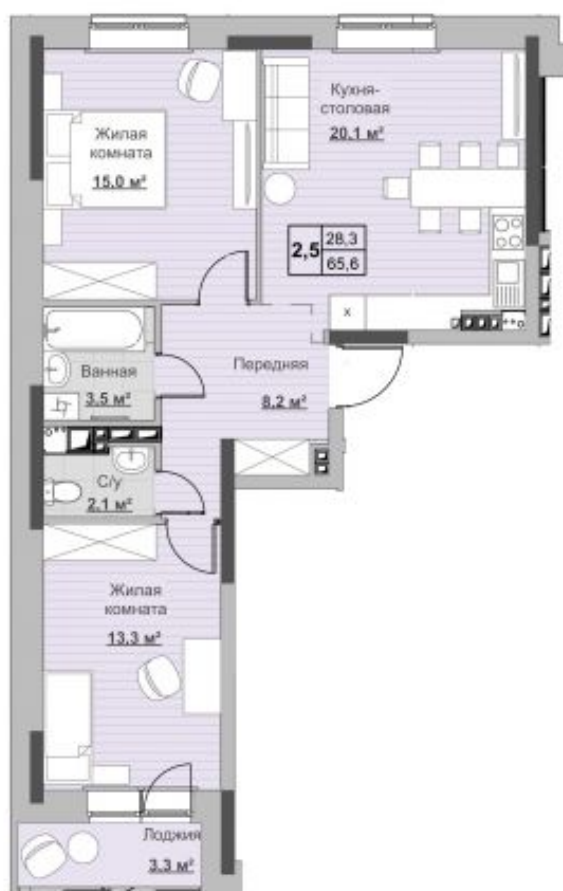

Квартира №247 в ЖК «Новый Сосновый»

0 руб.

- Срок сдачи: 2 кв. 2024 г.
- Тип дома: монолит
- Этаж: 17/18
- Отделка: предчистовая

- Общая: 65,6 м²
- Жилая: 28,3 м²
- Кухня: 20,1 м²
- Лоджия: 3,3 м²

- Санузел: Раздельный
- Высота потолков: 2,54 м