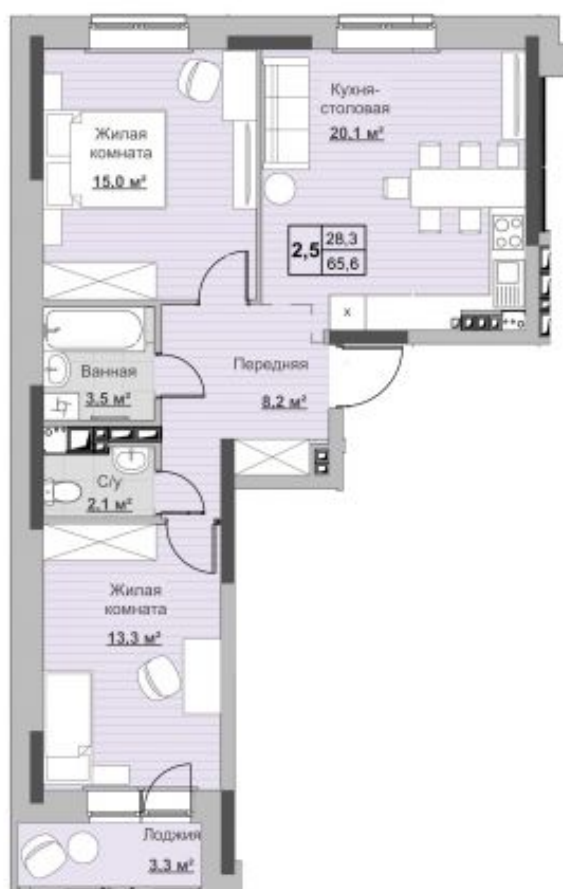

Квартира №247 в ЖК «Новый Сосновый»

0 руб.

- Срок сдачи: Сдан
- Тип дома: монолит
- Этаж: 17/18
- Отделка: предчистовая

- Общая: 65,6 м²
- Жилая: 28,3 м²
- Кухня: 20,1 м²
- Лоджия: 3,3 м²

- Санузел: Раздельный
- Высота потолков: 2,54 м