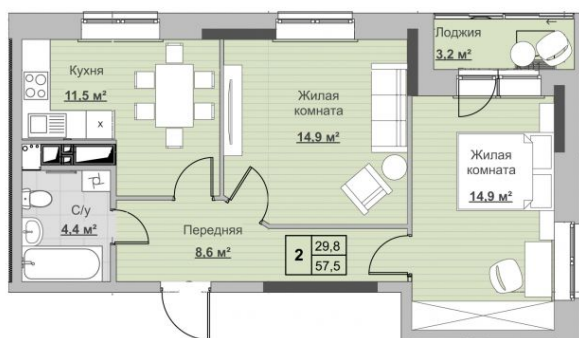

Квартира №248 в ЖК «Новый Сосновый»

0 руб.

- Срок сдачи: Сдан
- Тип дома: монолит
- Этаж: 18/18
- Отделка: предчистовая

- Общая: 57,5 м²
- Жилая: 29,8 м²
- Кухня: 11,5 м²
- Лоджия: 3,2 м²

- Санузел: Совмещённый
- Высота потолков: 2,54 м