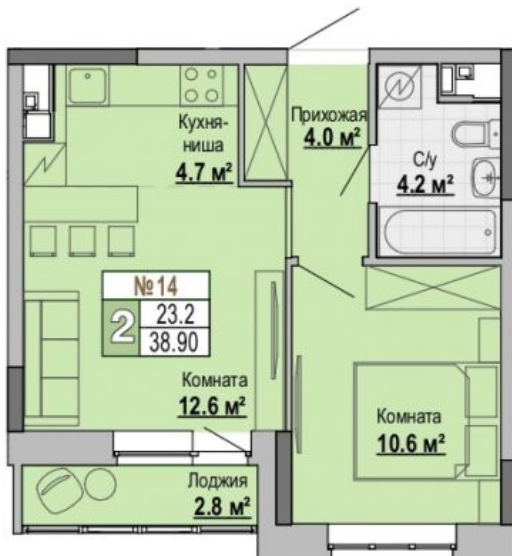

## Квартира №14 в ЖК "Тетрис"

0 руб.

- Срок сдачи: 4 кв. 2024 г.
- Тип дома: монолит
- Этаж: 2/8
- Отделка: предчистовая
  
- Общая: 38,9 м<sup>2</sup>
- Жилая: 23,2 м<sup>2</sup>
- Кухня: 4,7 м<sup>2</sup>
- Лоджия: 2,8 м<sup>2</sup>
  
- Высота потолков: 2,54 м
  
- Парковка: Нет
- Детская площадка: Нет
- Лифт пассажирский: Нет
- Лифт грузовой: Нет