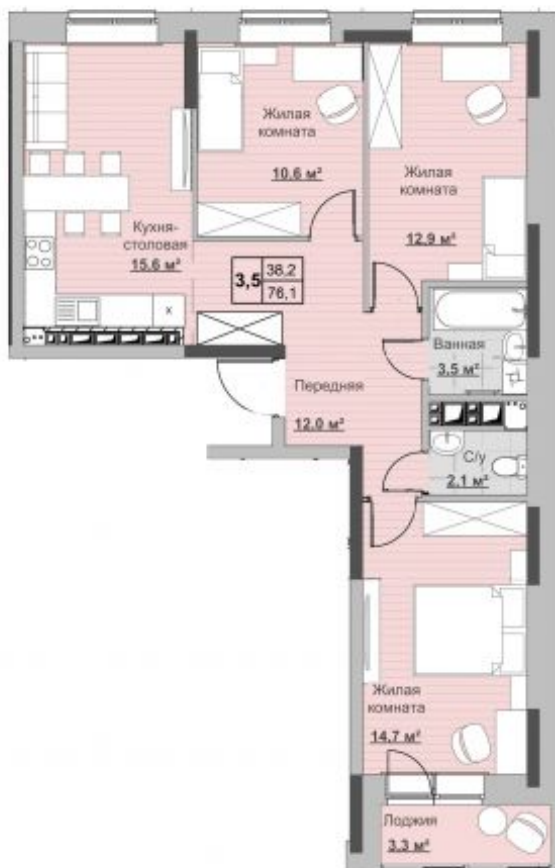

Квартира №1 в ЖК «Новый Сосновый»

0 руб.

- Срок сдачи: 2 кв. 2024 г.
- Тип дома: монолит
- Этаж: 2/18
- Отделка: предчистовая

- Общая: 76,1 м²
- Жилая: 38,2 м²
- Кухня: 16,6 м²
- Лоджия: 3,3 м²

- Санузел: Раздельный
- Высота потолков: 2,54 м