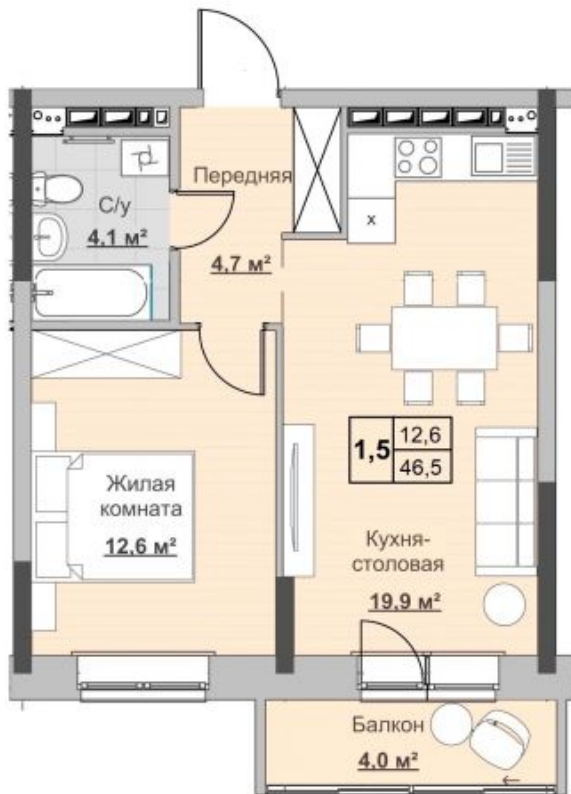

Квартира №4 в ЖК «Новый Сосновый»

0 руб.

- Срок сдачи: 2 кв. 2024 г.
- Тип дома: монолит
- Этаж: 2/18
- Отделка: предчистовая

- Общая: 46,5 м²
- Жилая: 12,6 м²
- Кухня: 20,8 м²
- Лоджия: 3,8 м²

- Высота потолков: 2,54 м