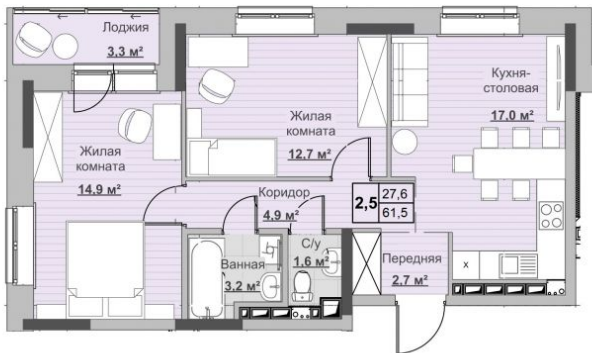

Квартира №7 в ЖК «Новый Сосновый»

0 руб.

- Срок сдачи: 2 кв. 2024 г.
- Тип дома: монолит
- Этаж: 2/18
- Отделка: предчистовая

- Общая: 61,5 м²
- Жилая: 27,6 м²
- Кухня: 17,8 м²
- Лоджия: 3,3 м²

- Санузел: Раздельный
- Высота потолков: 2,54 м