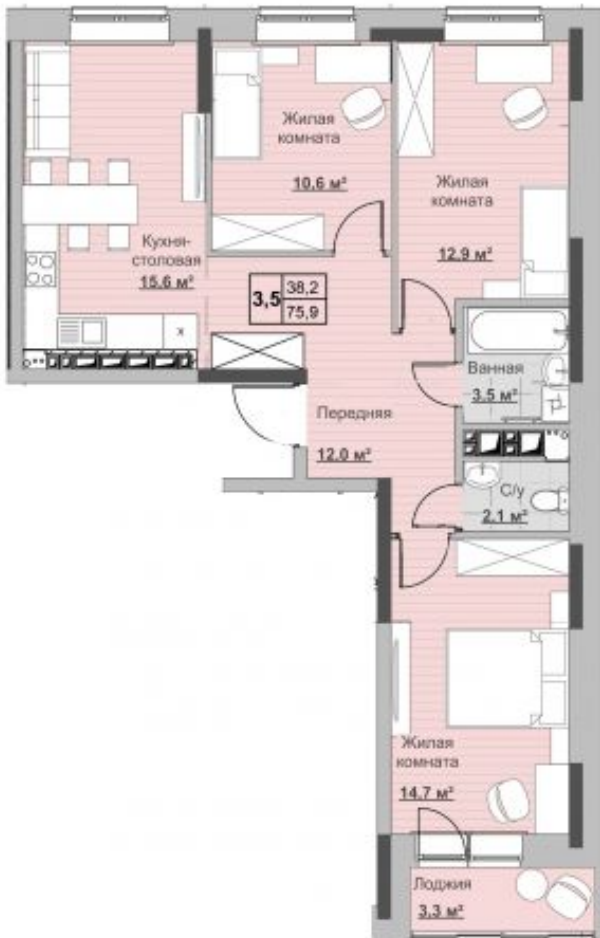

Квартира №8 в ЖК «Новый Сосновый»

0 руб.

- Срок сдачи: 2 кв. 2024 г.
- Тип дома: монолит
- Этаж: 3/18
- Отделка: предчистовая

- Общая: 75,9 м²
- Жилая: 38,2 м²
- Кухня: 16,4 м²
- Лоджия: 3,3 м²

- Санузел: 2,5
- Высота потолков: 2,54 м