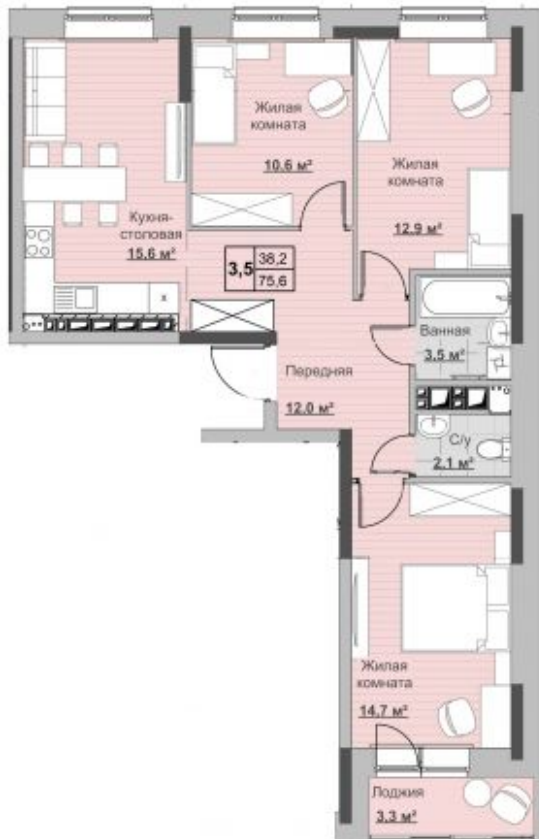

Квартира №15 в ЖК «Новый Сосновый»

Забронировано

- Срок сдачи: 2 кв. 2024 г.
- Тип дома: монолит
- Этаж: 4/18
- Отделка: предчистовая

- Общая: 75,6 м²
- Жилая: 38,2 м²
- Кухня: 16,2 м²
- Лоджия: 3,3 м²

- Санузел: Раздельный
- Высота потолков: 2,54 м