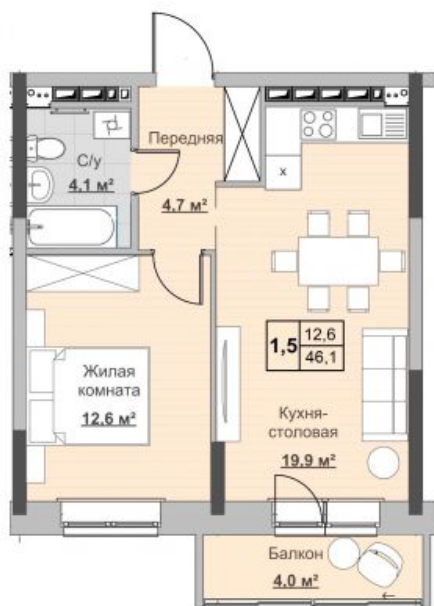

## Квартира №18 в ЖК «Новый Сосновый»

0 руб.

- Срок сдачи: 2 кв. 2024 г.
- Тип дома: монолит
- Этаж: 4/18
- Отделка: предчистовая

- Общая: 46,1 м<sup>2</sup>
- Жилая: 12,6 м<sup>2</sup>
- Кухня: 20,5 м<sup>2</sup>
- Лоджия: 4 м<sup>2</sup>

- Санузел: Совмещенный
- Высота потолков: 2,54 м

- Парковка: Нет
- Детская площадка: Нет
- Лифт пассажирский: Нет
- Лифт грузовой: Нет