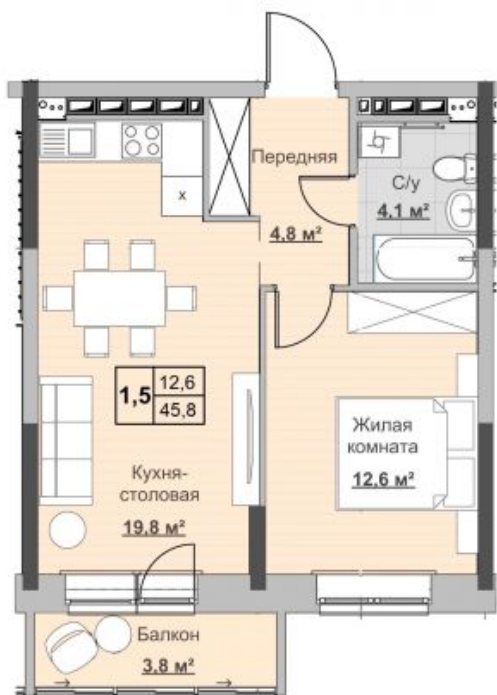

Квартира №19 в ЖК «Новый Сосновый»

0 руб.

- Срок сдачи: 2 кв. 2024 г.
- Тип дома: монолит
- Этаж: 4/18
- Отделка: предчистовая

- Общая: 45,8 м²
- Жилая: 12,6 м²
- Кухня: 20,3 м²
- Лоджия: 3,8 м²

- Санузел: Совмещенный
- Высота потолков: 2,54 м