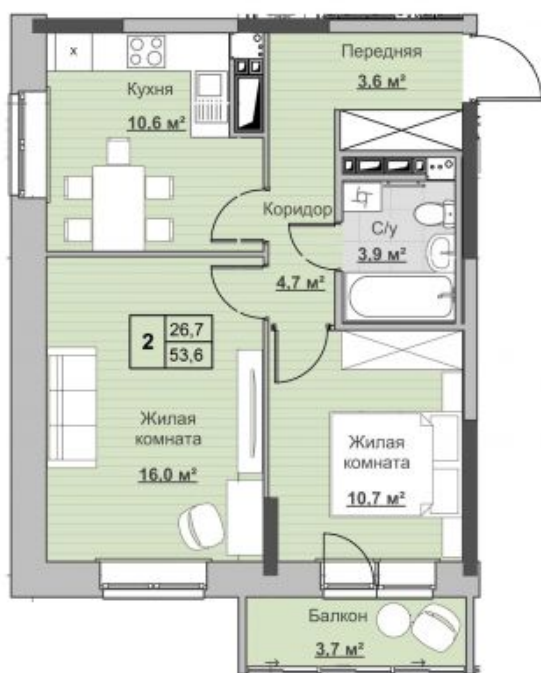

Квартира №20 в ЖК «Новый Сосновый»

0 руб.

- Срок сдачи: 2 кв. 2024 г.
- Тип дома: монолит
- Этаж: 4/18
- Отделка: предчистовая

- Общая: 53,6 м²
- Жилая: 26,7 м²
- Кухня: 10,8 м²
- Лоджия: 3,7 м²

- Санузел: Совмещенный
- Высота потолков: 2,54 м