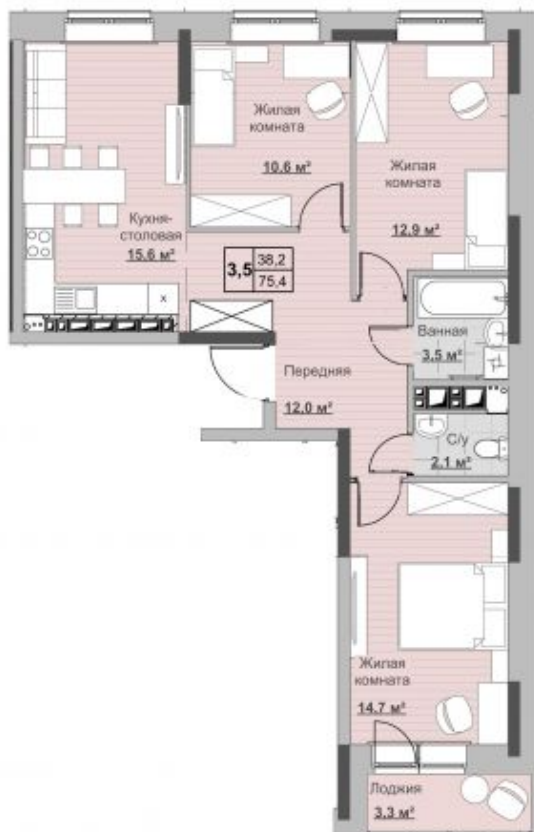

## Квартира №22 в ЖК «Новый Сосновый»

0 руб.

- Срок сдачи: 2 кв. 2024 г.
- Тип дома: монолит
- Этаж: 5/18
- Отделка: предчистовая

- Общая: 75,4 м<sup>2</sup>
- Жилая: 38,2 м<sup>2</sup>
- Кухня: 16,1 м<sup>2</sup>
- Лоджия: 3,3 м<sup>2</sup>

- Санузел: Раздельный
- Высота потолков: 2,54 м

- Парковка: Нет
- Детская площадка: Нет
- Лифт пассажирский: Нет
- Лифт грузовой: Нет