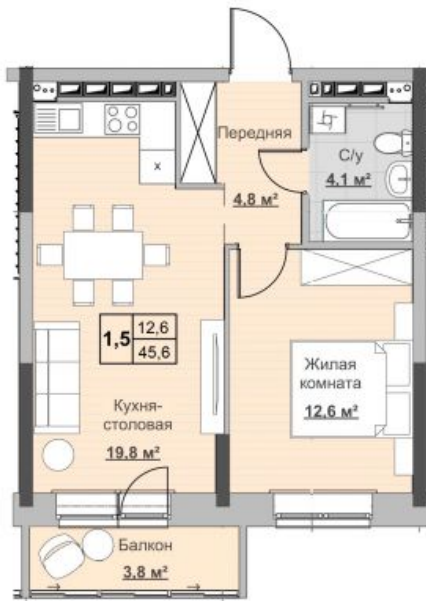

## Квартира №26 в ЖК «Новый Сосновый»

0 руб.

- Срок сдачи: 2 кв. 2024 г.
- Тип дома: монолит
- Этаж: 5/18
- Отделка: предчистовая

- Общая: 45,6 м<sup>2</sup>
- Жилая: 12,6 м<sup>2</sup>
- Кухня: 19,8 м<sup>2</sup>
- Лоджия: 3,8 м<sup>2</sup>

- Санузел: Совмещенный
- Высота потолков: 2,54 м

- Парковка: Нет
- Детская площадка: Нет
- Лифт пассажирский: Нет
- Лифт грузовой: Нет