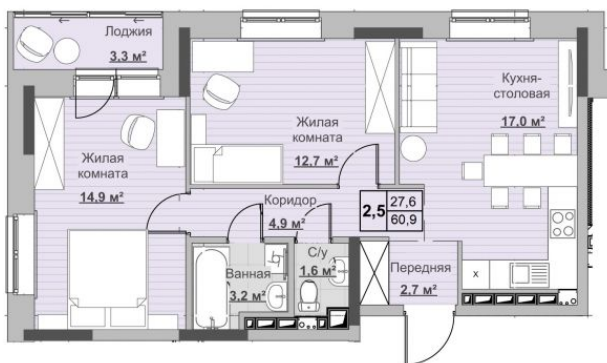

Квартира №28 в ЖК «Новый Сосновый»

0 руб.

- Срок сдачи: 2 кв. 2024 г.
- Тип дома: монолит
- Этаж: 5/18
- Отделка: предчистовая

- Общая: 60,9 м²
- Жилая: 27,6 м²
- Кухня: 17,3 м²
- Лоджия: 3,3 м²

- Санузел: Раздельный
- Высота потолков: 2,54 м