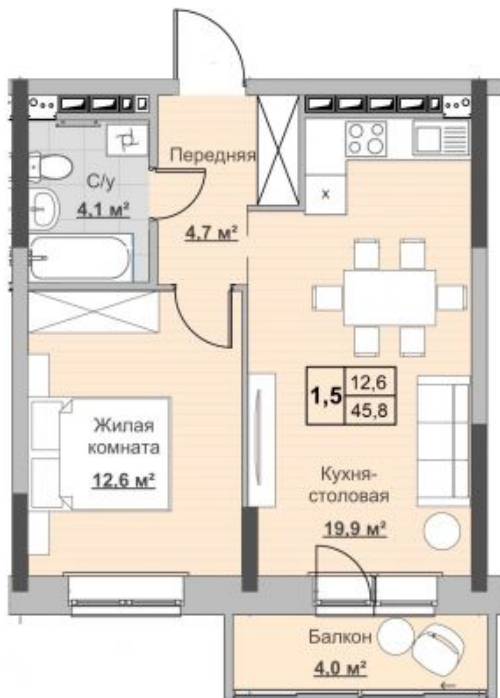

Квартира №32 в ЖК «Новый Сосновый»

0 руб.

- Срок сдачи: 2 кв. 2024 г.
- Тип дома: монолит
- Этаж: 6/18
- Отделка: предчистовая
- Общая: 45,8 м²
- Жилая: 12,6 м²
- Кухня: 20,3 м²
- Лоджия: 4 м²
- Санузел: Совмещённый
- Высота потолков: 2,54 м
- Парковка: Нет
- Детская площадка: Нет
- Лифт пассажирский: Нет
- Лифт грузовой: Нет