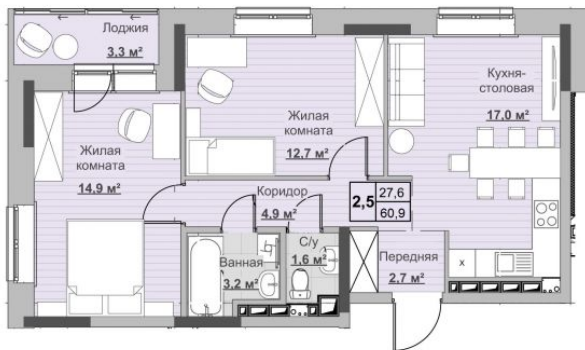

Квартира №35 в ЖК «Новый Сосновый»

0 руб.

- Срок сдачи: 2 кв. 2024 г.
- Тип дома: монолит
- Этаж: 6/18
- Отделка: предчистовая

- Общая: 60,9 м²
- Жилая: 27,6 м²
- Кухня: 17,3 м²
- Лоджия: 3,3 м²

- Санузел: Раздельный
- Высота потолков: 2,54 м