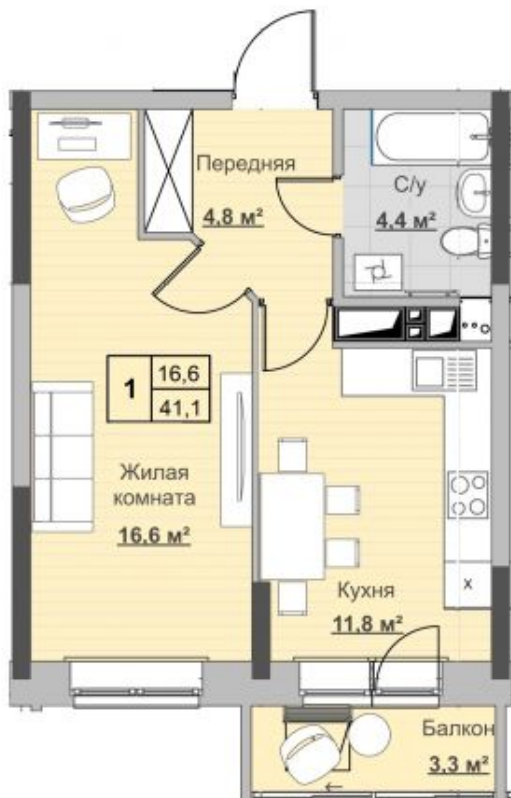

Квартира №38 в ЖК «Новый Сосновый»

0 руб.

- Срок сдачи: 2 кв. 2024 г.
- Тип дома: монолит
- Этаж: 7/18
- Отделка: предчистовая

- Общая: 41,1 м²
- Жилая: 16,6 м²
- Кухня: 12 м²
- Лоджия: 3,3 м²

- Санузел: Совмещённый
- Высота потолков: 2,54 м