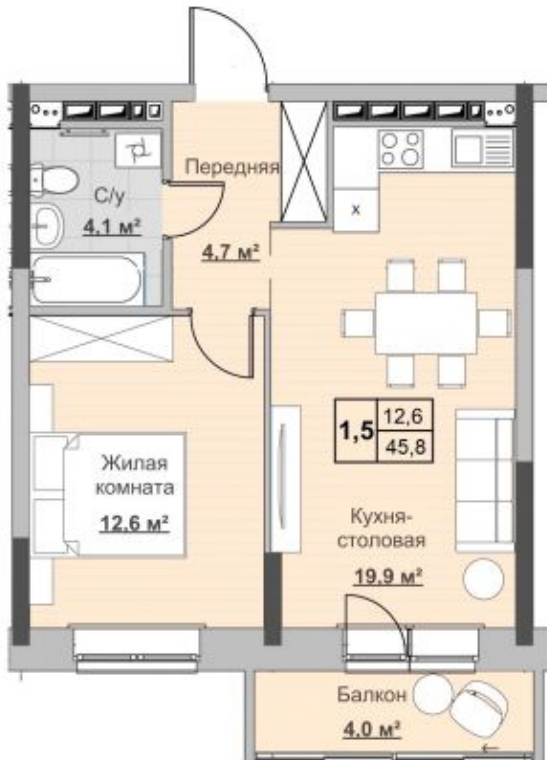

Квартира №39 в ЖК «Новый Сосновый»

0 руб.

- Срок сдачи: 2 кв. 2024 г.
- Тип дома: монолит
- Этаж: 7/18
- Отделка: предчистовая

- Общая: 45,8 м²
- Жилая: 12,6 м²
- Кухня: 20,3 м²
- Лоджия: 4 м²

- Санузел: Совмещённый
- Высота потолков: 2,54 м