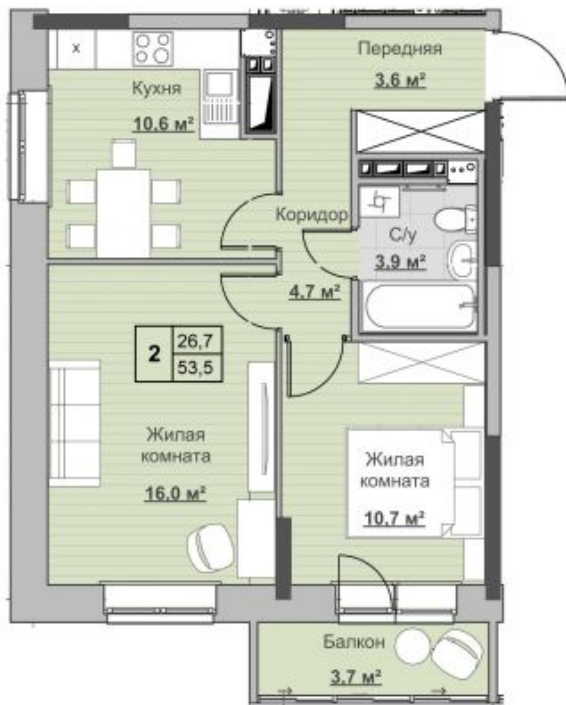

Квартира №41 в ЖК «Новый Сосновый»

0 руб.

- Срок сдачи: 2 кв. 2024 г.
- Тип дома: монолит
- Этаж: 7/18
- Отделка: предчистовая

- Общая: 53,5 м²
- Жилая: 26,7 м²
- Кухня: 10,8 м²
- Лоджия: 3,7 м²

- Санузел: Совмещённый
- Высота потолков: 2,54 м