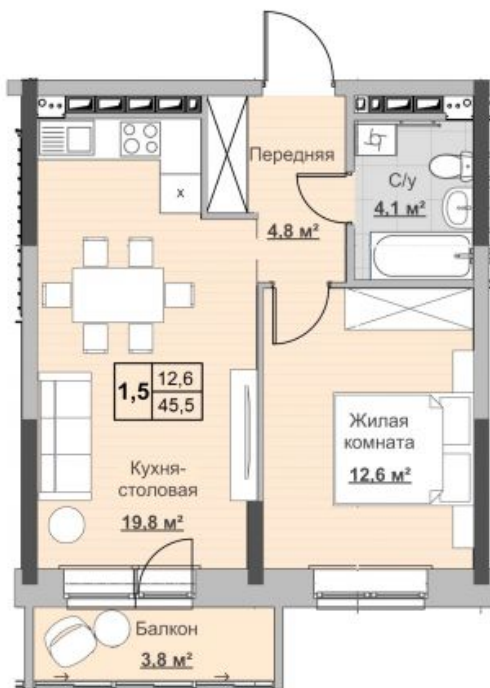

## Квартира №47 в ЖК «Новый Сосновый»

0 руб.

- Срок сдачи: 2 кв. 2024 г.
- Тип дома: монолит
- Этаж: 8/18
- Отделка: предчистовая

- Общая: 45,5 м²
- Жилая: 12,6 м²
- Кухня: 20,2 м²
- Лоджия: 3,8 м²

- Санузел: Совмещённый
- Высота потолков: 2,54 м