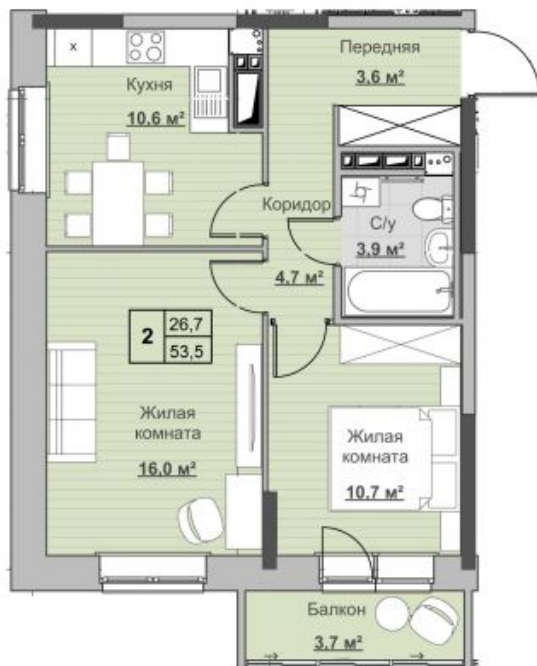

Квартира №48 в ЖК «Новый Сосновый»

0 руб.

- Срок сдачи: 2 кв. 2024 г.
- Тип дома: монолит
- Этаж: 8/18
- Отделка: предчистовая

- Общая: 53,5 м²
- Жилая: 26,7 м²
- Кухня: 10,8 м²
- Лоджия: 3,7 м²

- Санузел: Совмещённый
- Высота потолков: 2,54 м