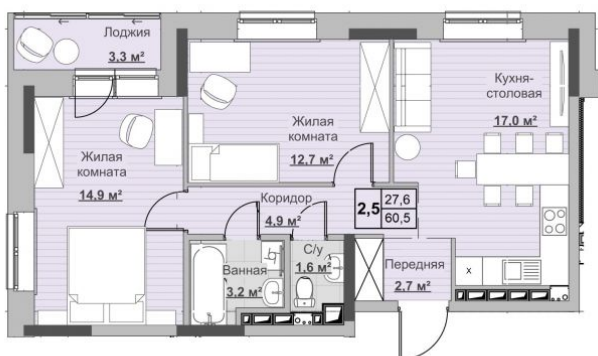

Квартира №49 в ЖК «Новый Сосновый»

0 руб.

- Срок сдачи: 2 кв. 2024 г.
- Тип дома: монолит
- Этаж: 8/18
- Отделка: предчистовая

- Общая: 60,5 м²
- Жилая: 27,6 м²
- Кухня: 17,2 м²
- Лоджия: 3,3 м²

- Санузел: Раздельный
- Высота потолков: 2,54 м