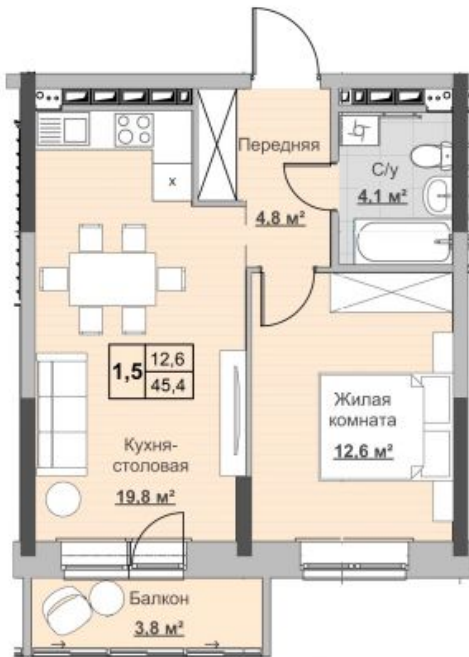

Квартира №54 в ЖК «Новый Сосновый»

0 руб.

- Срок сдачи: 2 кв. 2024 г.
- Тип дома: монолит
- Этаж: 9/18
- Отделка: предчистовая

- Общая: 45,4 м²
- Жилая: 12,6 м²
- Кухня: 20,1 м²
- Лоджия: 3,8 м²

- Санузел: Совмещённый
- Высота потолков: 2,54 м