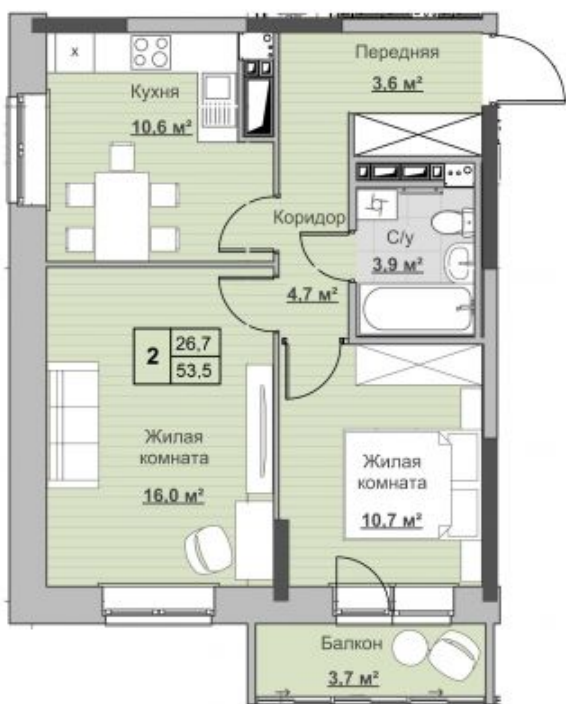

## Квартира №55 в ЖК «Новый Сосновый»

0 руб.

- Срок сдачи: 2 кв. 2024 г.
- Тип дома: монолит
- Этаж: 9/18
- Отделка: предчистовая
  
- Общая: 53,5 м<sup>2</sup>
- Жилая: 26,7 м<sup>2</sup>
- Кухня: 10,8 м<sup>2</sup>
- Лоджия: 3,7 м<sup>2</sup>
  
- Санузел: Совмещённый
- Высота потолков: 2,54 м
  
- Парковка: Нет
- Детская площадка: Нет
- Лифт пассажирский: Нет
- Лифт грузовой: Нет