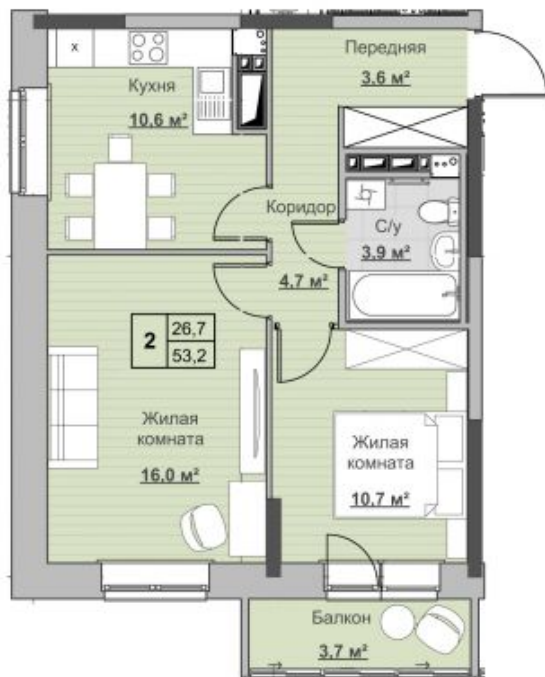

Квартира №62 в ЖК «Новый Сосновый»

Забронировано

- Срок сдачи: 2 кв. 2024 г.
- Тип дома: монолит
- Этаж: 10/18
- Отделка: предчистовая

- Общая: 53,2 м²
- Жилая: 26,7 м²
- Кухня: 10,6 м²
- Лоджия: 3,7 м²

- Санузел: Совмещённый
- Высота потолков: 2,54 м