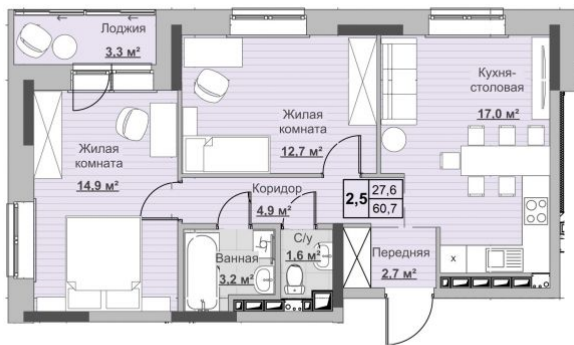

# Квартира №63 в ЖК «Новый Сосновый»

0 руб.

- Срок сдачи: 2 кв. 2024 г.
- Тип дома: монолит
- Этаж: 10/18
- Отделка: предчистовая

- Общая: 60,7 м<sup>2</sup>
- Жилая: 27,6 м<sup>2</sup>
- Кухня: 17,2 м<sup>2</sup>
- Лоджия: 3,3 м<sup>2</sup>

- Санузел: Раздельный
- Высота потолков: 2,54 м

- Парковка: Нет
- Детская площадка: Нет
- Лифт пассажирский: Нет
- Лифт грузовой: Нет