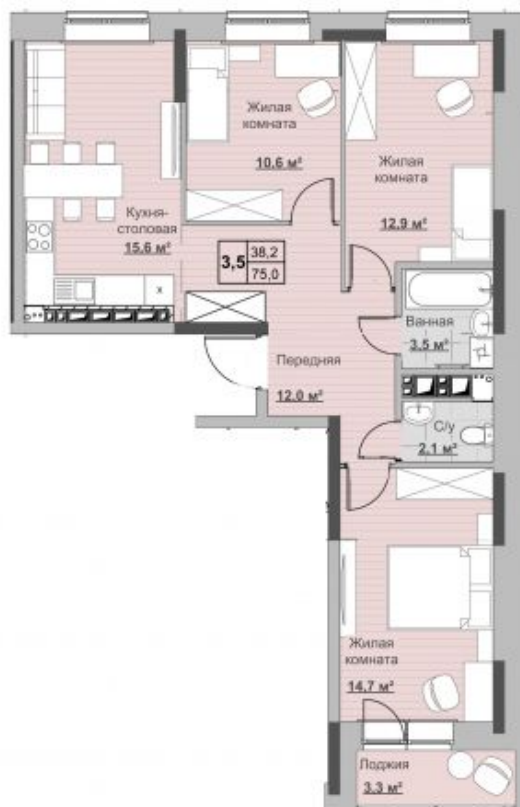

Квартира №64 в ЖК «Новый Сосновый»

0 руб.

- Срок сдачи: 2 кв. 2024 г.
- Тип дома: монолит
- Этаж: 11/18
- Отделка: предчистовая

- Общая: 75 м²
- Жилая: 38,2 м²
- Кухня: 15,8 м²
- Лоджия: 3,3 м²

- Санузел: Раздельный
- Высота потолков: 2,54 м