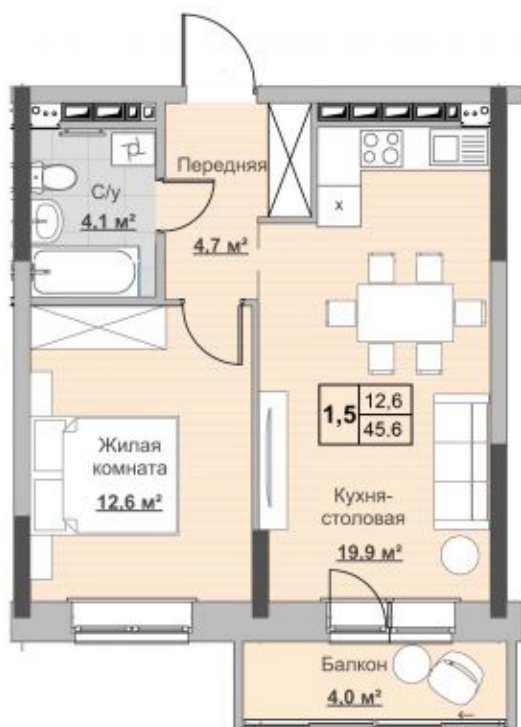

## Квартира №67 в ЖК «Новый Сосновый»

0 руб.

- Срок сдачи: 2 кв. 2024 г.
- Тип дома: монолит
- Этаж: 11/18
- Отделка: предчистовая

- Общая: 45,6 м<sup>2</sup>
- Жилая: 12,6 м<sup>2</sup>
- Кухня: 20,2 м<sup>2</sup>
- Лоджия: 4 м<sup>2</sup>

- Санузел: Совмещённый
- Высота потолков: 2,54 м

- Парковка: Нет
- Детская площадка: Нет
- Лифт пассажирский: Нет
- Лифт грузовой: Нет