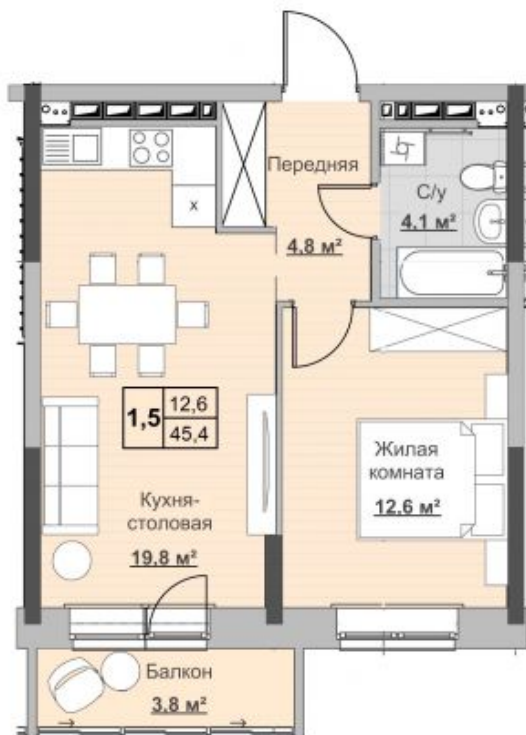

Квартира №68 в ЖК «Новый Сосновый»

0 руб.

- Срок сдачи: 2 кв. 2024 г.
- Тип дома: монолит
- Этаж: 11/18
- Отделка: предчистовая

- Общая: 45,4 м²
- Жилая: 12,6 м²
- Кухня: 20,1 м²
- Лоджия: 3,8 м²

- Санузел: Совмещённый
- Высота потолков: 2,54 м