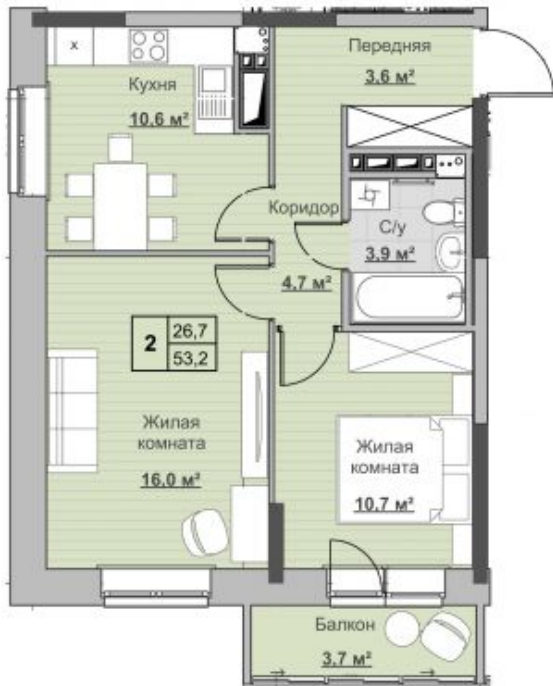

Квартира №69 в ЖК «Новый Сосновый»

0 руб.

- Срок сдачи: 2 кв. 2024 г.
- Тип дома: монолит
- Этаж: 11/18
- Отделка: предчистовая

- Общая: 53,2 м²
- Жилая: 26,7 м²
- Кухня: 10,6 м²
- Лоджия: 3,7 м²

- Санузел: Совмещённый
- Высота потолков: 2,54 м