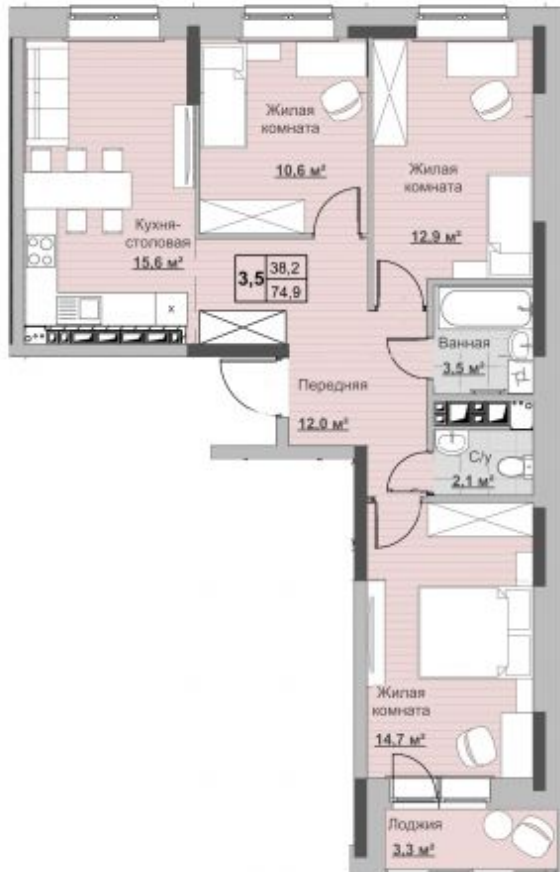

Квартира №71 в ЖК «Новый Сосновый»

0 руб.

- Срок сдачи: 2 кв. 2024 г.
- Тип дома: монолит
- Этаж: 12/18
- Отделка: предчистовая

- Общая: 74,9 м²
- Жилая: 38,2 м²
- Кухня: 15,7 м²
- Лоджия: 3,3 м²

- Санузел: Раздельный
- Высота потолков: 2,54 м