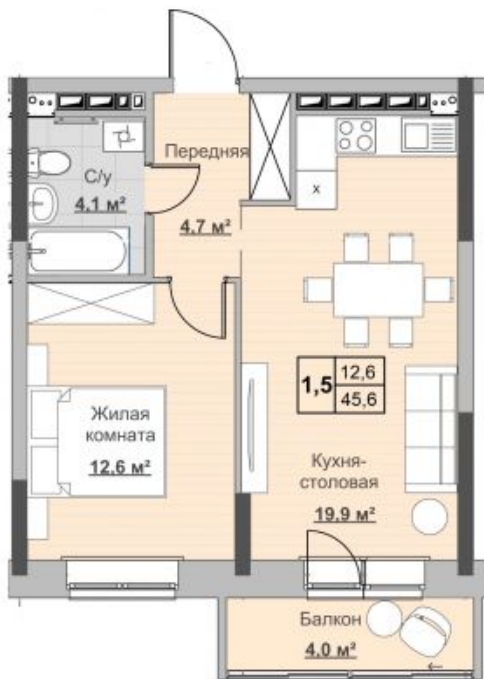

Квартира №74 в ЖК «Новый Сосновый»

0 руб.

- Срок сдачи: 2 кв. 2024 г.
- Тип дома: монолит
- Этаж: 12/18
- Отделка: предчистовая

- Общая: 45,6 м²
- Жилая: 12,6 м²
- Кухня: 20,2 м²
- Лоджия: 4 м²

- Санузел: Совмещённый
- Высота потолков: 2,54 м