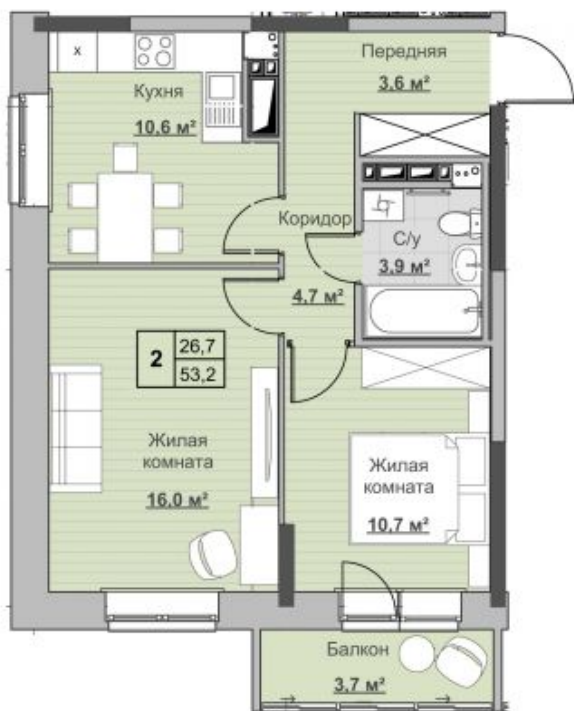

## Квартира №76 в ЖК «Новый Сосновый»

0 руб.

- Срок сдачи: 2 кв. 2024 г.
- Тип дома: монолит
- Этаж: 12/18
- Отделка: предчистовая
- Общая: 53,2 м<sup>2</sup>
- Жилая: 26,7 м<sup>2</sup>
- Кухня: 10,6 м<sup>2</sup>
- Лоджия: 3,7 м<sup>2</sup>
- Санузел: Совмещённый
- Высота потолков: 2,54 м
- Парковка: Нет
- Детская площадка: Нет
- Лифт пассажирский: Нет
- Лифт грузовой: Нет