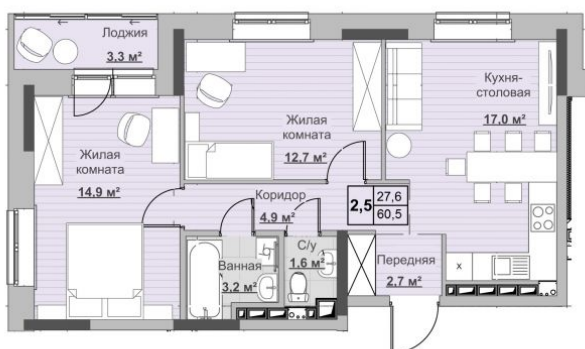

Квартира №77 в ЖК «Новый Сосновый»

Забронировано

- Срок сдачи: 2 кв. 2024 г.
- Тип дома: монолит
- Этаж: 12/18
- Отделка: предчистовая

- Общая: 60,5 м²
- Жилая: 27,6 м²
- Кухня: 17,2 м²
- Лоджия: 3,3 м²

- Санузел: Раздельный
- Высота потолков: 2,54 м