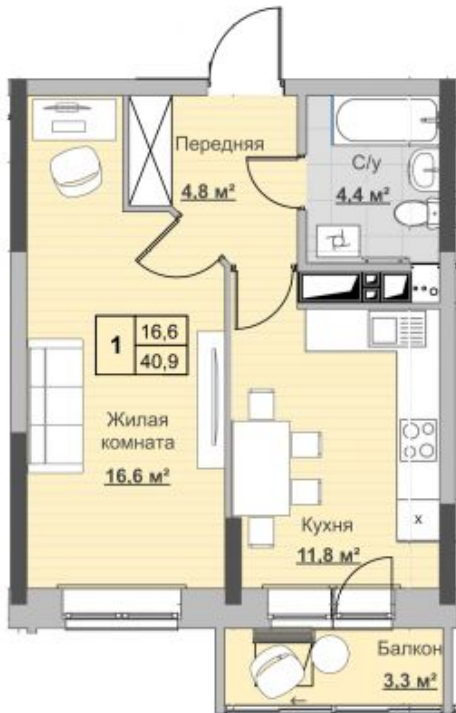

Квартира №80 в ЖК «Новый Сосновый»

0 руб.

- Срок сдачи: 2 кв. 2024 г.
- Тип дома: монолит
- Этаж: 13/18
- Отделка: предчистовая

- Общая: 40,9 м²
- Жилая: 16,6 м²
- Кухня: 11,8 м²
- Лоджия: 3,3 м²

- Санузел: Совмещённый
- Высота потолков: 2,54 м