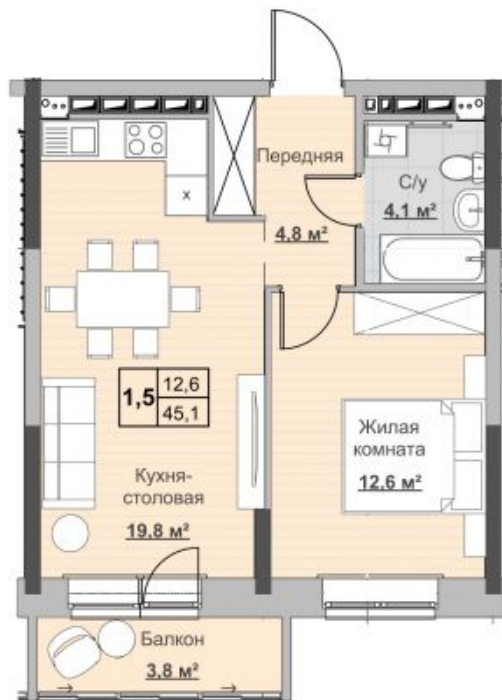

Квартира №82 в ЖК «Новый Сосновый»

0 руб.

- Срок сдачи: 2 кв. 2024 г.
- Тип дома: монолит
- Этаж: 13/18
- Отделка: предчистовая

- Общая: 45,1 м²
- Жилая: 12,6 м²
- Кухня: 19,8 м²
- Лоджия: 3,8 м²

- Санузел: Совмещённый
- Высота потолков: 2,54 м