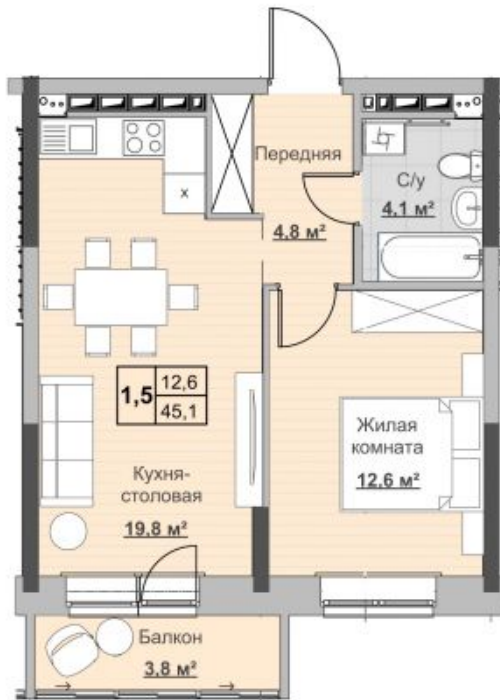

Квартира №82 в ЖК «Новый Сосновый»

0 руб.

- Срок сдачи: 2 кв. 2024 г.
- Тип дома: монолит
- Этаж: 13/18
- Отделка: предчистовая

- Общая: 45,1 м²
- Жилая: 12,6 м²
- Кухня: 19,8 м²
- Лоджия: 3,8 м²

- Санузел: Совмещённый
- Высота потолков: 2,54 м